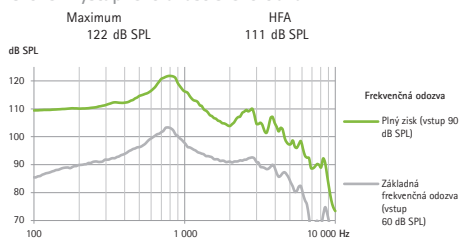

Frekvencný rozsah	<100 Hz - >7 800 Hz			
Celkové harmonické skreslenie	500 Hz	800 Hz	1 600 Hz	3 200 Hz
	5,0 %	3,0 %	2,0 %	1,0 %
Prúd v batérii	1,6 mA			
Predpokladaný čas prevádzky*	107 h			
Ekvivalentná úroveň vstupného hluku	19 dB SPL			

Citlivosť indukčnej cievky

ETLS	HFA SPLIV
1 dB	105 dB SPL

Všeobecné informácie o teste

- Napájacie napätie 1,3 V/impedancia 6,2 Ω.
- Používajú sa špecifické nastavenia merania. Nastavenie RTS s ovládaním hlasitosti.
- Zariadenie pracuje v lineárnom režime.
- Nízkoúrovňová expanzia je aktívna.
- Všetky získané údaje sú namerané s nastaveniami merania Phonak Target.
- Latencia zvukového signálu stanovená v súlade s vnútornou normou je 6,2 ms.

Upozornenia

Zmeny alebo úpravy načúvacieho prístroja, ktoré nie sú výslovne schválené výrobcom, nie sú povolené. Takéto zmeny môžu poškodiť ucho alebo načúvací prístroj.

Vzniknutý zvukový tlak (SPL) v ušiach detí môže byť výrazne vyšší ako u priemerných dospelých. Na korekciu cieľovej hodnoty sa odporúča nameraná hodnota RECD pre nastavenie OSPL90.

Tenká hadička HE

Dáta väzby kupleru 2 cm³

ANSI/ASA S3.22-2014 (R2020)
IEC 60118-0: 2015/IEC 60118-0: 2022

Úroveň výstupného akustického tlaku

Akustický zisk

Frekvencný rozsah	<100 Hz - >8 000 Hz			
Celkové harmonické skreslenie	500 Hz	800 Hz	1 600 Hz	3 200 Hz
	1,5 %	1,5 %	2,0 %	1,5 %
Prúd v batérii	1,6 mA			
Predpokladaný čas prevádzky*	107 h			
Ekvivalentná úroveň vstupného hluku	19 dB SPL			