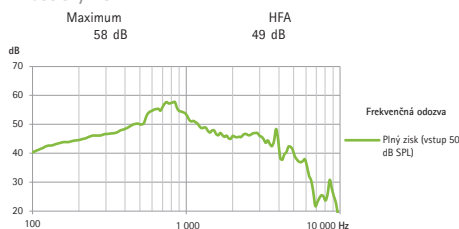

Tenká hadička HE

Dáta väzby kupleru 2 cm³

ANSI/ASA S3.22-2014 (R2020)
IEC 60118-0: 2015/IEC 60118-0: 2022

Úroveň výstupného akustického tlaku

Akustický zisk

Frekvencný rozsah	<100 Hz - >8 000 Hz			
Celkové harmonické skreslenie	500 Hz	800 Hz	1 600 Hz	3 200 Hz
	1,5 %	1,5 %	2,0 %	1,5 %
Prúd v batérii	1,6 mA			
Predpokladaný čas prevádzky*	107 h			
Ekvivalentná úroveň vstupného hluku	19 dB SPL			

Citlivosť indukčnej cievky

ETLS	HFA SPLIV
1 dB	95 dB SPL

*Predpokladaná doba prevádzky batérie závisí od aktívnych funkcií, používania bezdrôtového príslušenstva, poruchy sluchu, veku batérie, posluchového prostredia a typu ušnej koncovky. Nezabudnite, že pri nenabíjateľných zinko-vzduchových batériách sa môže prevádzkový čas líšiť v závislosti od veľkosti batérie.