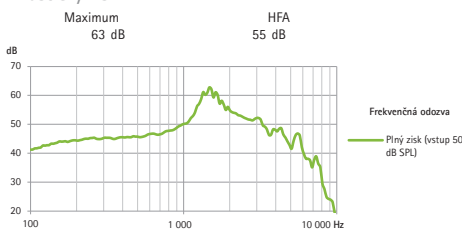

Phonak Sky L-M (L90/L70/L50/L30/Trial)

Štandardný a mini hák HE11 680

Dáta väzby kupleru 2 cm³

ANSI/ASA S3.22-2014 (R2020)
IEC 60118-0: 2015/IEC 60118-0: 2022

Úroveň výstupného akustického tlaku

Akustický zisk

Frekvencný rozsah	<100 Hz - >7 800 Hz			
Celkové harmonické skreslenie	500 Hz	800 Hz	1 600 Hz	3 200 Hz
	5,0 %	3,0 %	2,0 %	1,0 %
Prúd v batérii	1,6 mA			
Predpokladaný čas prevádzky*	107 h			
Ekvivalentná úroveň vstupného hluku	19 dB SPL			

Citlivosť indukčnej cievky

ETLS	HFA SPLIV
1 dB	105 dB SPL

Všeobecné informácie o teste

- Napájacie napätie 1,3 V/impedancia 6,2 Ω.
- Používajú sa špecifické nastavenia merania. Nastavenie RTS s ovládaním hlasitosti.
- Zariadenie pracuje v lineárnom režime.
- Nízkoúrovňová expanzia je aktívna.
- Všetky získané údaje sú namerané s nastaveniami merania Phonak Target.
- Latencia zvukového signálu stanovená v súlade s vnútornou normou je 6,2 ms.

Tenká hadička HE

Dáta väzby kupleru 2 cm³

ANSI/ASA S3.22-2014 (R2020)
IEC 60118-0: 2015/IEC 60118-0: 2022

Úroveň výstupného akustického tlaku

Akustický zisk

Frekvencný rozsah	<100 Hz - >8 000 Hz			
Celkové harmonické skreslenie	500 Hz	800 Hz	1 600 Hz	3 200 Hz
	1,5 %	1,5 %	2,0 %	1,5 %
Prúd v batérii	1,6 mA			
Predpokladaný čas prevádzky*	107 h			
Ekvivalentná úroveň vstupného hluku	19 dB SPL			