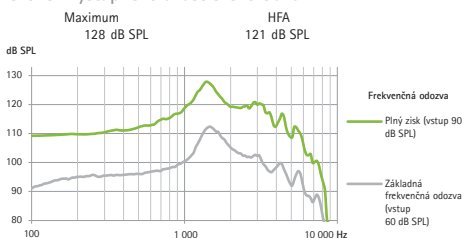

Phonak Sky L-M (L90/L70/L50/L30/Trial)

Štandardný a mini hák HE11 680

Dáta väzby kupleru 2 cm³

ANSI/ASA S3.22-2014 (R2020)
IEC 60118-0: 2015/IEC 60118-0: 2022

Úroveň výstupného akustického tlaku

Akustický zisk

Frekvencný rozsah	<100 Hz - >7 800 Hz			
Celkové harmonické skreslenie	500 Hz	800 Hz	1 600 Hz	3 200 Hz
	5,0 %	3,0 %	2,0 %	1,0 %
Prúd v batérii	1,6 mA			
Predpokladaný čas prevádzky*	107 h			
Ekvivalentná úroveň vstupného hluku	19 dB SPL			

Citlivosť indukčnej cievky

ETLS	HFA SPLIV
1 dB	105 dB SPL

Všeobecné informácie o teste

- Napájacie napätie 1,3 V/impedancia 6,2 Ω.
- Používajú sa špecifické nastavenia merania. Nastavenie RTS s ovládaním hlasitosti.
- Zariadenie pracuje v lineárnom režime.
- Nízkoúrovňová expanzia je aktívna.
- Všetky získané údaje sú namerané s nastaveniami merania Phonak Target.
- Latencia zvukového signálu stanovená v súlade s vnútornou normou je 6,2 ms.

Tenká hadička HE

Dáta väzby kupleru 2 cm³

ANSI/ASA S3.22-2014 (R2020)
IEC 60118-0: 2015/IEC 60118-0: 2022

Úroveň výstupného akustického tlaku

Akustický zisk

Frekvencný rozsah	<100 Hz - >8 000 Hz			
Celkové harmonické skreslenie	500 Hz	800 Hz	1 600 Hz	3 200 Hz
	1,5 %	1,5 %	2,0 %	1,5 %
Prúd v batérii	1,6 mA			
Predpokladaný čas prevádzky*	107 h			
Ekvivalentná úroveň vstupného hluku	19 dB SPL			