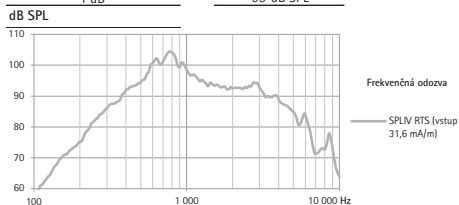

Tenká hadička HE

Dáta väzby kupleru 2 cm³

ANSI/ASA S3.22-2014 (R2020)
IEC 60118-0: 2015/IEC 60118-0: 2022

Úroveň výstupného akustického tlaku

Akustický zisk

Frekvencný rozsah	<100 Hz - >8 000 Hz			
Celkové harmonické skreslenie	500 Hz	800 Hz	1 600 Hz	3 200 Hz
	1,5 %	1,5 %	2,0 %	1,5 %
Prúd v batérii	1,6 mA			
Predpokladaný čas prevádzky*	107 h			
Ekvivalentná úroveň vstupného hluku	19 dB SPL			

Citlivosť indukčnej cievky

ETLS	HFA SPLIV
1 dB	95 dB SPL

*Predpokladaná doba prevádzky batérie závisí od aktívnych funkcií, používania bezdrôtového príslušenstva, poruchy sluchu, veku batérie, posluchového prostredia a typu ušnej koncovky. Nezabudnite, že pri nenabíjateľných zinko-vzduchových batériách sa môže prevádzkový čas líšiť v závislosti od veľkosti batérie.