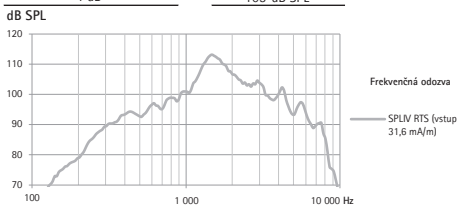

Phonak Sky L-M (L90/L70/L50/L30/Trial)

Štandardný a mini hák HE11 680

Dáta väzby kupleru 2 cm³

ANSI/ASA S3.22-2014 (R2020)
IEC 60118-0: 2015/IEC 60118-0: 2022

Úroveň výstupného akustického tlaku

Akustický zisk

Frekvencný rozsah	<100 Hz - >7 800 Hz			
Celkové harmonické skreslenie	500 Hz	800 Hz	1 600 Hz	3 200 Hz
	5,0 %	3,0 %	2,0 %	1,0 %
Prúd v batérii	1,6 mA			
Predpokladaný čas prevádzky*	107 h			
Ekvivalentná úroveň vstupného hluku	19 dB SPL			

Citlivosť indukčnej cievky

ETLS	HFA SPLIV
1 dB	105 dB SPL

Všeobecné informácie o teste

- Napájacie napätie 1,3 V/impedancia 6,2 Ω.
- Používajú sa špecifické nastavenia merania. Nastavenie RTS s ovládaním hlasitosti.
- Zariadenie pracuje v lineárnom režime.
- Nízkoúrovňová expanzia je aktívna.
- Všetky získané údaje sú namerané s nastaveniami merania Phonak Target.
- Latencia zvukového signálu stanovená v súlade s vnútornou normou je 6,2 ms.

Tenká hadička HE

Dáta väzby kupleru 2 cm³

ANSI/ASA S3.22-2014 (R2020)
IEC 60118-0: 2015/IEC 60118-0: 2022

Úroveň výstupného akustického tlaku

Akustický zisk

Frekvencný rozsah	<100 Hz - >8 000 Hz			
Celkové harmonické skreslenie	500 Hz	800 Hz	1 600 Hz	3 200 Hz
	1,5 %	1,5 %	2,0 %	1,5 %
Prúd v batérii	1,6 mA			
Predpokladaný čas prevádzky*	107 h			
Ekvivalentná úroveň vstupného hluku	19 dB SPL			