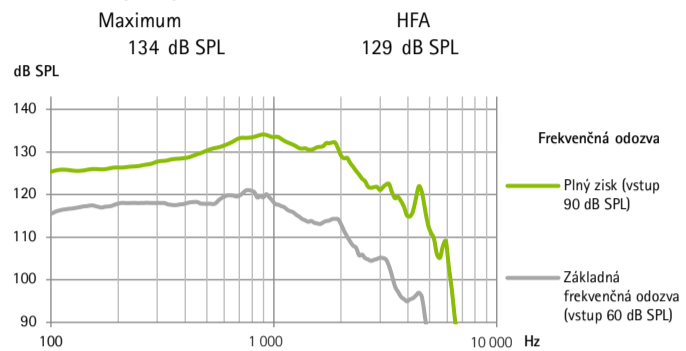

Úroveň výstupného akustického tlaku