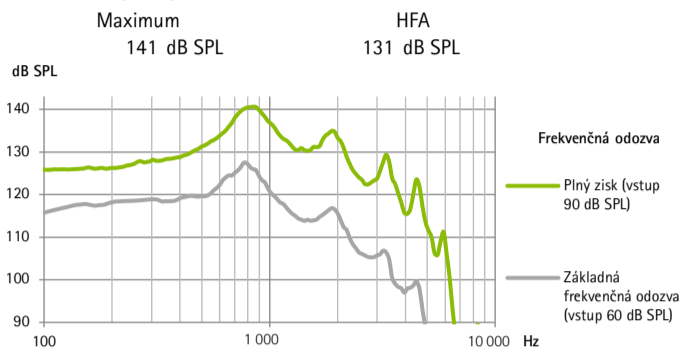

## Akustický zisk

Frekvenčný rozsah	<100 Hz - >4 700 Hz			
Celkové harmonické skreslenie	500 Hz	800 Hz	1 600 Hz	3 200 Hz
	5,0%	1,0%	1,0%	1,0%
Prúd v batérii	3,3	mA		
Predpokladaný čas prevádzky*	188	h		
Ekvivalentná úroveň vstupného hluku	19	dB SPL		