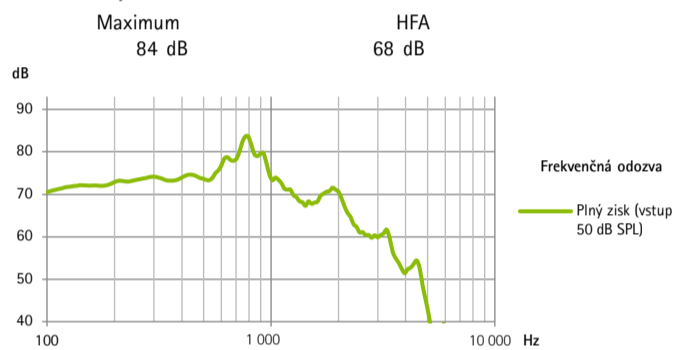

## Akustický zisk

Frekvenčný rozsah	<100 Hz - >4 700 Hz			
Celkové harmonické skreslenie	500 Hz	800 Hz	1 600 Hz	3 200 Hz
	5,0%	1,0%	1,0%	1,0%
Prúd v batérii	3,3	mA		
Predpokladaný čas prevádzky*	188	h		
Ekvivalentná úroveň vstupného hluku	19	dB SPL		