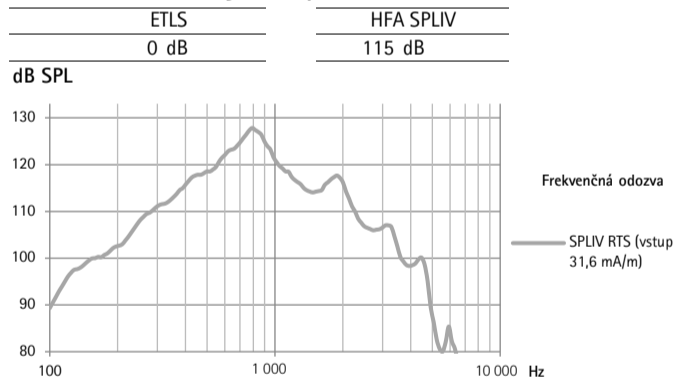

## Úroveň výstupného akustického tlaku

## Akustický zisk

Frekvenčný rozsah	<100 Hz - >4 700 Hz			
Celkové harmonické skreslenie	500 Hz	800 Hz	1 600 Hz	3 200 Hz
	5,0%	1,0%	1,0%	1,0%
Prúd v batérii	3,3	mA		
Predpokladaný čas prevádzky*	188	h		
Ekvivalentná úroveň vstupného hluku	19	dB SPL		

## Citlivosť indukčnej cievky