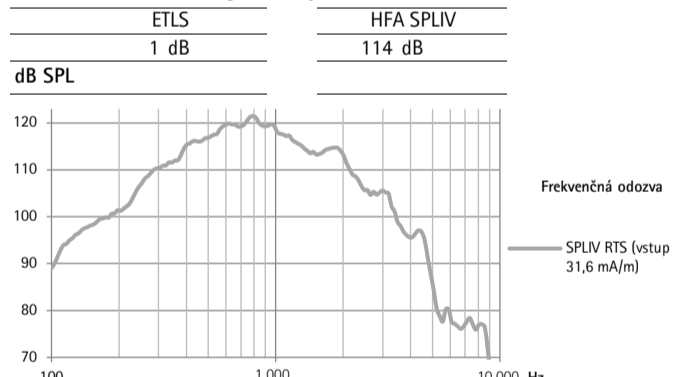

## Úroveň výstupného akustického tlaku

## Akustický zisk

Frekvenčný rozsah	<100 Hz - >4 700 Hz			
Celkové harmonické skreslenie	500 Hz	800 Hz	1 600 Hz	3 200 Hz
	3,0%	1,0%	1,0%	1,0%
Prúd v batérii	2,8	mA		
Predpokladaný čas prevádzky*	221	h		
Ekvivalentná úroveň vstupného hluku	19	dB SPL		

## Citlivosť indukčnej cievky