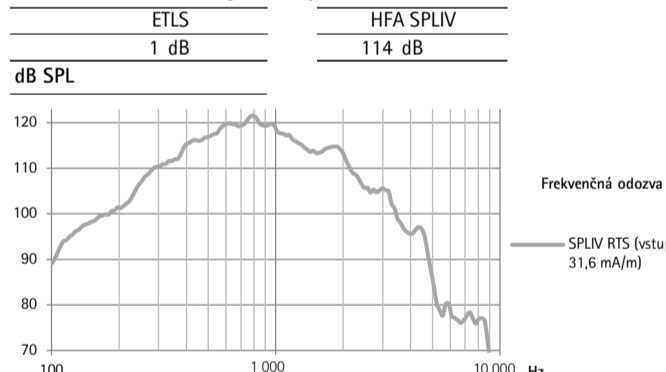

#### Úroveň výstupného akustického tlaku

#### Akustický zisk

Frekvenčný rozsah	<100 Hz - >4 700 Hz			
Celkové harmonické skreslenie	500 Hz	800 Hz	1 600 Hz	3 200 Hz
	3,0%	1,0%	1,0%	1,0%
Prúd v batérii	2,8 mA			
Predpokladaný čas prevádzky*	221 h			
Ekvivalentná úroveň vstupného hluku	19 dB SPL			

#### Citlivosť indukčnej cievky