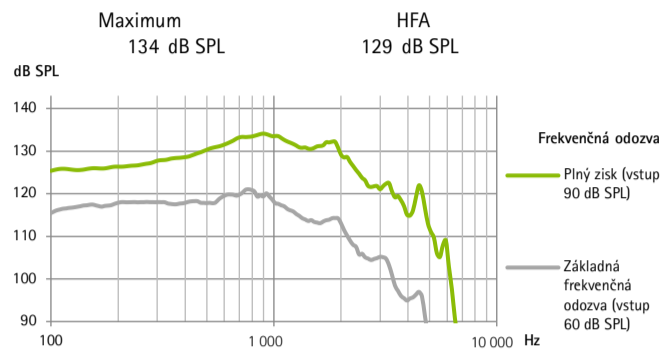

Úroveň výstupného akustického tlaku